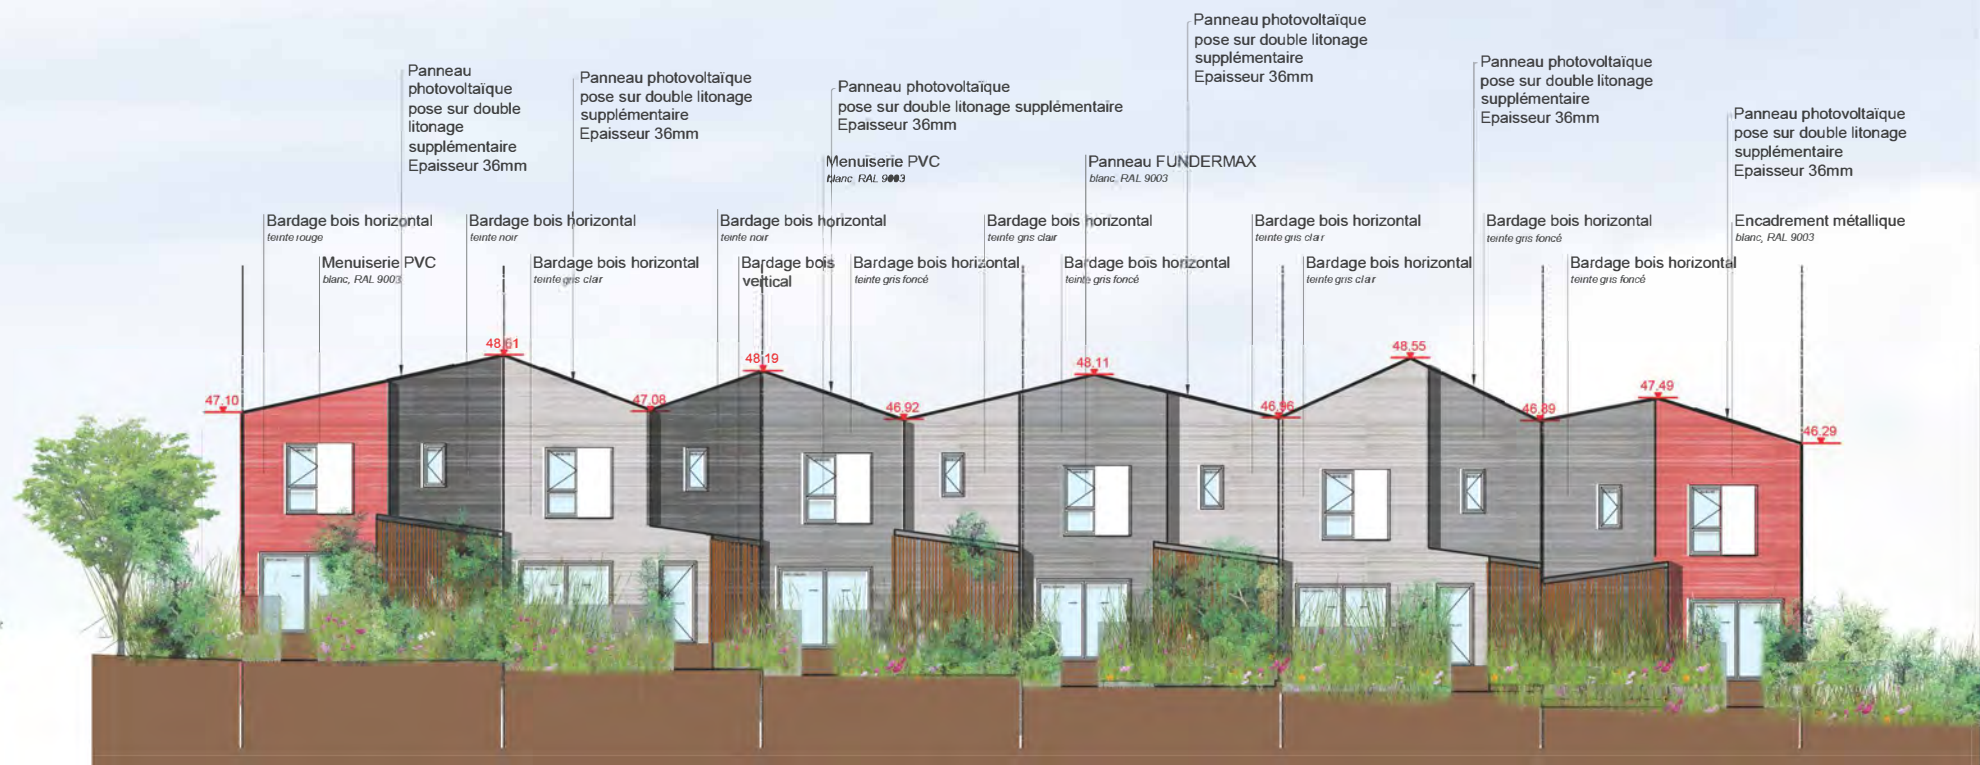

Façade EST Lgts Individuels

Façade NORD Lgts Individuels

Façade OUEST Lgts Individuels

Façade SUD Lgts Individuels

CONSTRUCTION - Logements Neufs

Construction 6 maisons individuelles
ZAC LE PRE - AVRILLE

MAITRISE D'OUVRAGE :
Angers Loire Habitat

MAITRISE D'OEUVRE :
Johanne SAN
10 rue Fulton - BP 50812 -
49008 ANGERS cedex 1
02.41.25.45.60

johanne
san] ARCHITECTES
& URBANISTES

Façades Lgts Individuels

échelle : 1.200°

28.02.2024

DOE