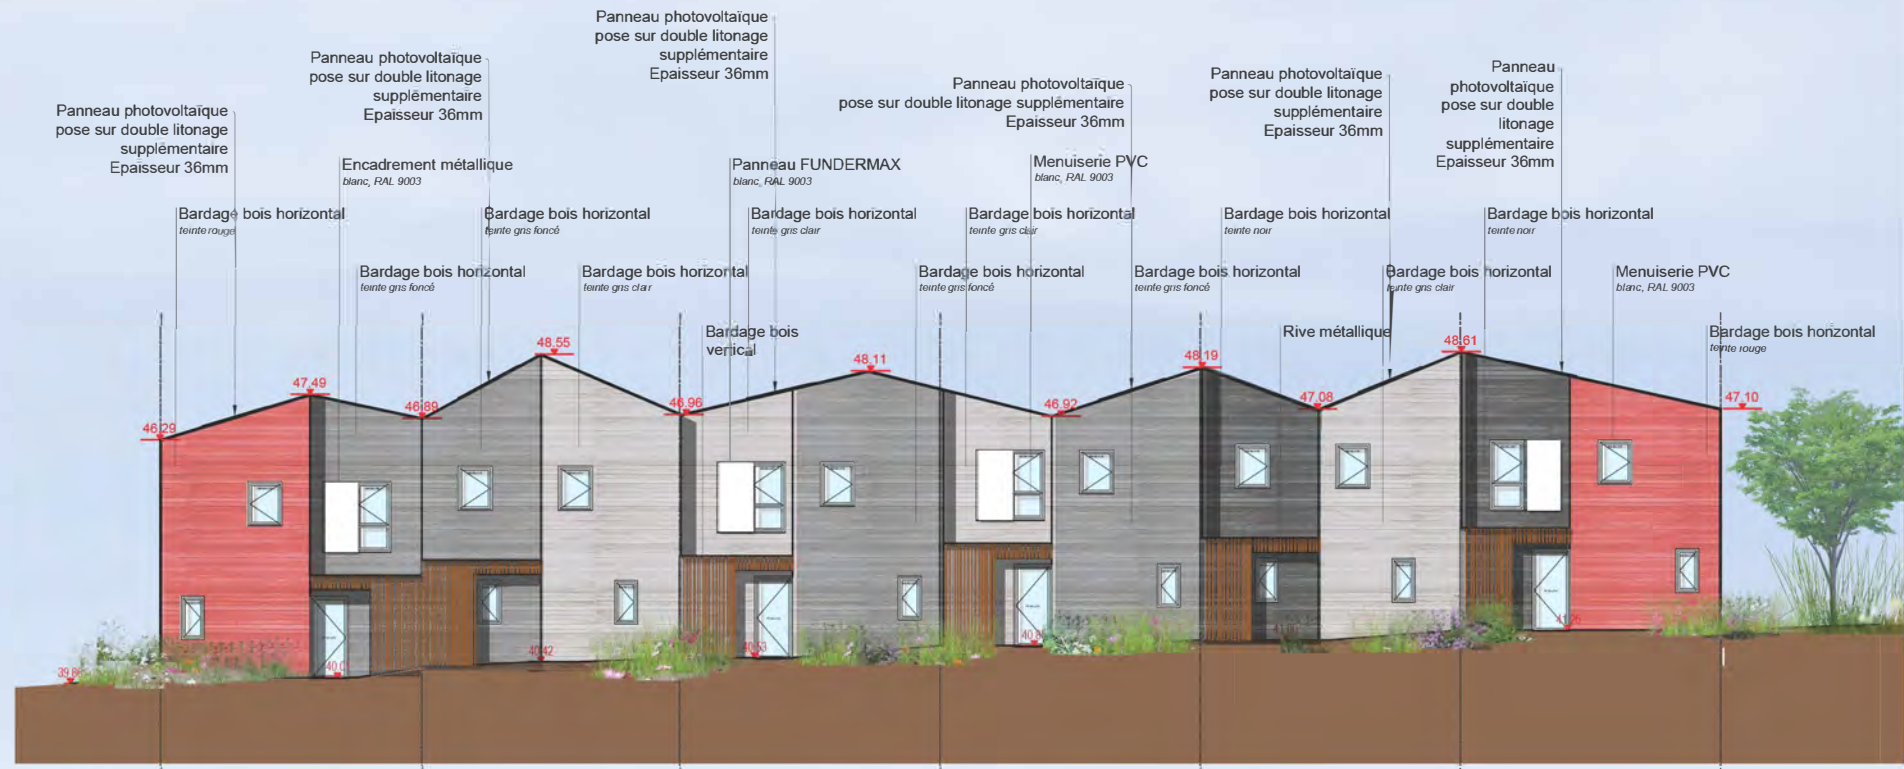

Façade EST Lgts Individuels

Façade NORD Lgts Individuels

Façade OUEST Lgts Individuels

Façade SUD Lgts Individuels

CONSTRUCTION - Logements Neufs

Construction 6 maisons individuelles
ZAC LE PRE - AVRILLE

MAITRISE D'OUVRAGE :
Angers Loire Habitat

MAITRISE D'OEUVRE :
Johanne SAN
10 rue Fulton - BP 50812 -
49008 ANGERS cedex 1
02.41.25.45.60

johanne
san] ARCHITECTES
& URBANISTES

Façades Lgts Individuels

échelle : 1.200°

28.02.2024

DOE