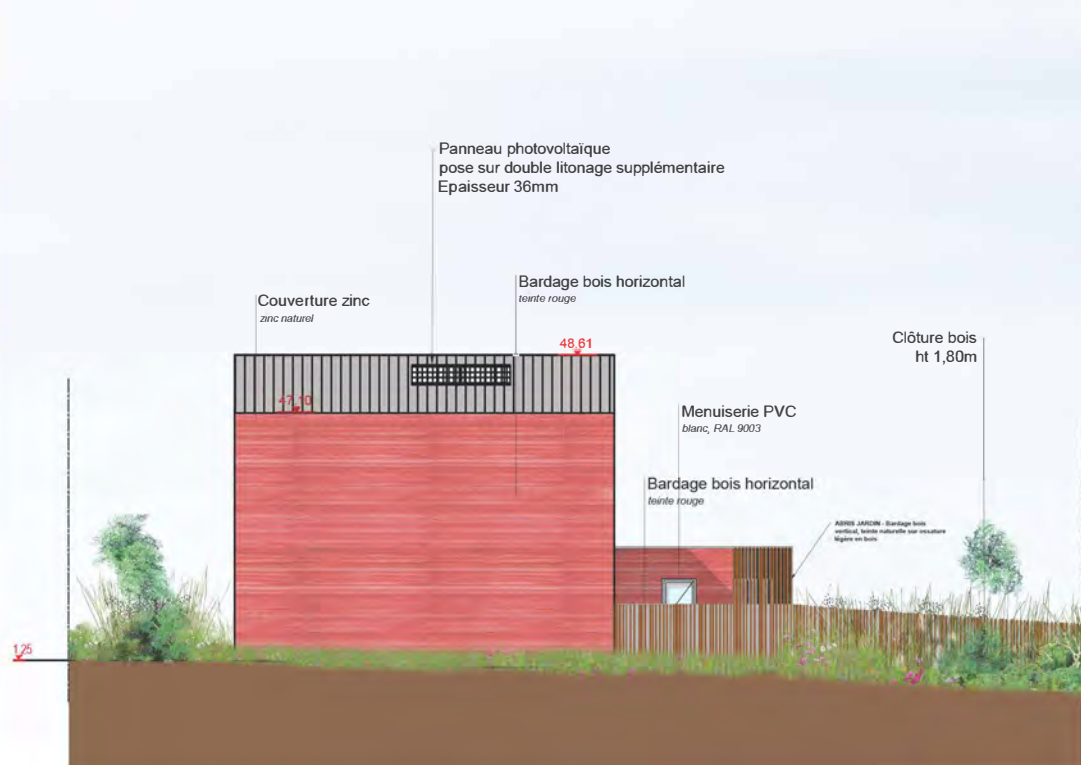

Façade EST Lgts Individuels

Façade NORD Lgts Individuels

Façade OUEST Lgts Individuels

Façade SUD Lgts Individuels

CONSTRUCTION - Logements Neufs

Construction 6 maisons individuelles
ZAC LE PRE - AVRILLE

MAITRISE D'OUVRAGE :
Angers Loire Habitat

MAITRISE D'OEUVRE :
Johanne SAN
10 rue Fulton - BP 50812 -
49008 ANGERS cedex 1
02.41.25.45.60

johanne
san] ARCHITECTES
& URBANISTES

Façades Lgts Individuels

échelle : 1.200°

28.02.2024

DOE